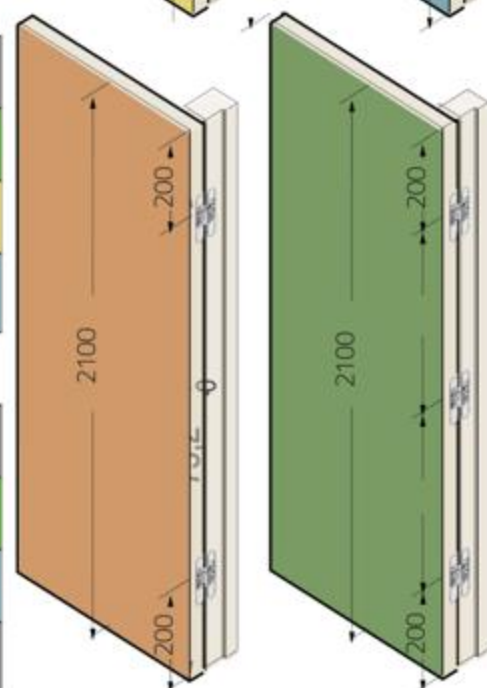

- 2 hinges per door
- 3 symmetrical per door
- 3 asymmetrical per door
- 4 hinges per door

0 > door < 2100 mm	Max Door Weight in KG						
2 Hinges	120	140	155	170	180	185	190
3 Symmetrical hinges	140	160	185	200	215	220	225
3 asymmetrical hinges	160	180	200	215	235	240	245
4 Hinges	170	190	215	230	250	255	260

2101 > door < 2700 mm	Max Door Weight in KG						
3 Symmetrical hinges	150	160	170	180	195	200	200
3 asymmetrical hinges	170	180	185	195	205	215	220
4 hinges	180	190	195	210	230	230	235

2701 > door < 3200 mm	Max Door Weight in KG						
3 Symmetrical hinges	145	155	160	165	175	195	200
4 hinges	175	185	190	200	210	220	235
Max door width in mm	1201-1300	1101-1200	1001-1100	901-1000	801-900	701-800	601-700