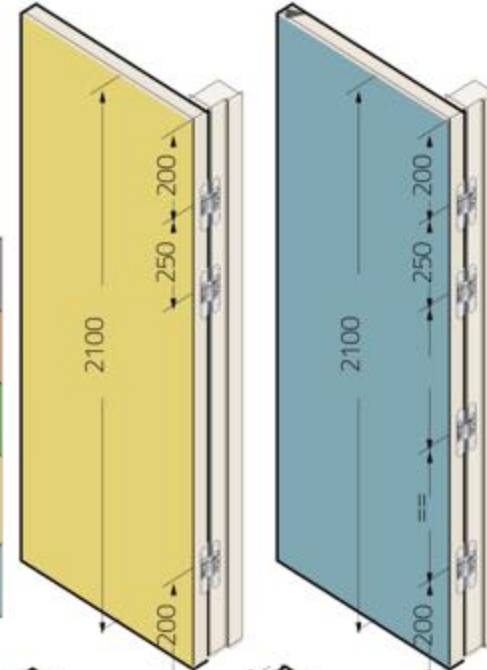

- 2 hinges per door
- 3 symmetrical per door
- 3 asymmetrical per door
- 4 hinges per door

0 > door < 2100 mm	Max Door Weight in KG						
2 Hinges	120	140	155	170	180	185	190
3 Symmetrical hinges	140	160	185	200	215	220	225
3 asymmetrical hinges	160	180	200	215	235	240	245
4 Hinges	170	190	215	230	250	255	260

2101 > door < 2700 mm	Max Door Weight in KG						
3 Symmetrical hinges	150	160	170	180	195	200	200
3 asymmetrical hinges	170	180	185	195	205	215	220
4 hinges	180	190	195	210	230	230	235

2701 > door < 3200 mm	Max Door Weight in KG						
3 Symmetrical hinges	145	155	160	165	175	195	200
4 hinges	175	185	190	200	210	220	235
Max door width in mm	1201-1300	1101-1200	1001-1100	901-1000	801-900	701-800	601-700